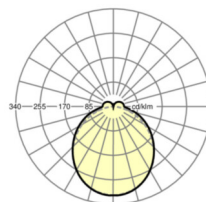

## Оптика

Оснастка	LED, цветопередача/оттенок света CRI ≥ 80 / 4000K
Допуск для координаты цветности (MacAdam)	3SDCM
Номинальный световой поток	7666lm
Срок службы LED	50000h L80/B10 (Tq 35°C)
светоотдача светильников	144lm/W
Угол излучения	115° (C0) / 110° (C90)
UGR поп./вдоль	26.5 / 25.9

## Механика

цвет корпуса	белый стандартный для электротехники RAL 9016
размеры (LxWxH/DxH)	1531mm x 55mm x 37mm
вес (нетто)	1.9kg
Вид монтажа	сборка трековых систем

## DEEP-LINK

<https://www.regiolux.de/ru/article/18670304100>

Ссылка	LED 8000lm 840
ηLB	100 %
Φ ↓/↑	90 % / 10 %
UGR поп./вдоль	26.5 / 25.9

размеры

L	1531 mm	Длина
B	55 mm	Ширина
H	37 mm	Высота