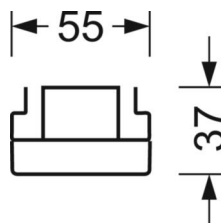

## Механика

цвет корпуса	белый стандартный для электротехники RAL 9016
размеры (LxWxH/DxH)	1531mm x 55mm x 37mm
вес (нетто)	1.9kg
Вид монтажа	сборка трековых систем

## DEEP-LINK

<https://www.regiolux.de/ru/article/18670304100>

Ссылка	LED 8000lm 840
ηLB	100 %
Φ ↓/↑	90 % / 10 %
UGR поп./вдоль	26.5 / 25.9

размеры

L	1531 mm	Длина
B	55 mm	Ширина
H	37 mm	Высота