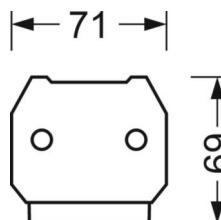

## Механика

цвет корпуса	белый стандартный для электротехники RAL 9016
размеры (LxWxH/DxH)	1531mm x 55mm x 37mm
вес (нетто)	1.9kg
Вид монтажа	сборка трековых систем

## DEEP-LINK

<https://www.regiolux.de/ru/article/18670304100>

Ссылка	LED 8000lm 840
ηLB	100 %
Φ ↓/↑	90 % / 10 %
UGR поп./вдоль	26.5 / 25.9

размеры

L	1531 mm	Длина
B	55 mm	Ширина
H	37 mm	Высота